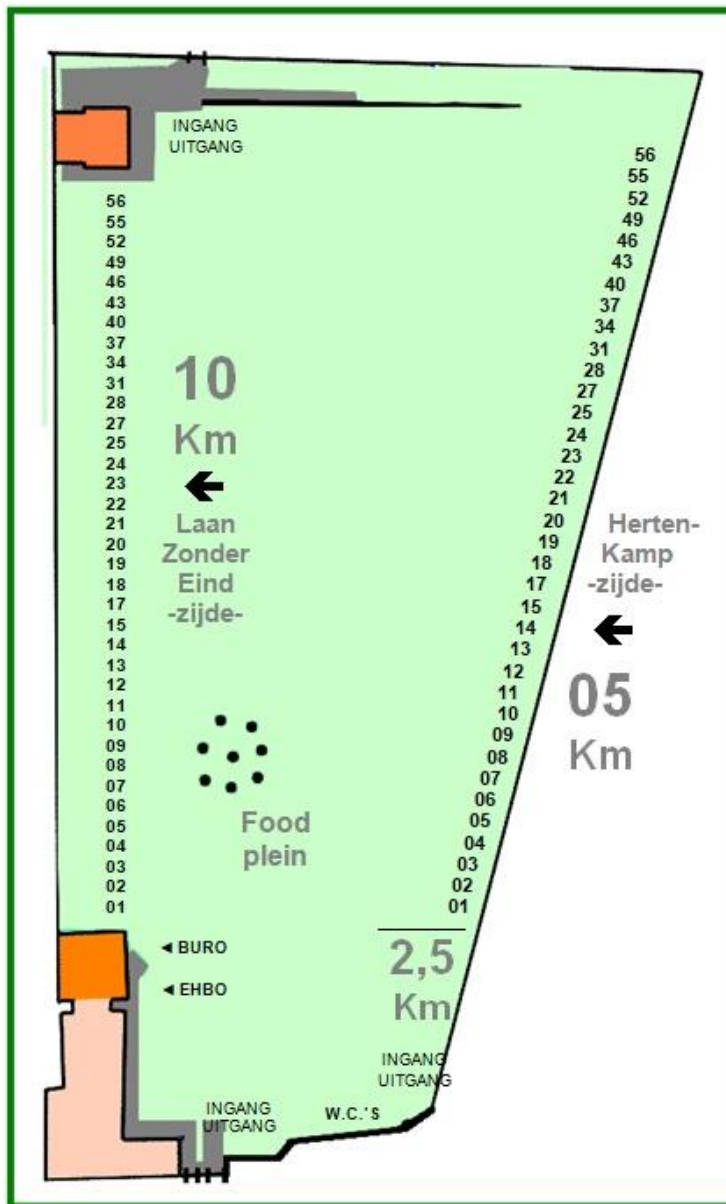

nummer	Groepsnaam 2024	Geschat Aantal
	Muziekvereniging Jonathan	
01	75 jr CBS Kerckeboschschoon	176
02	Kerckeboschoon B-Mini Individuele	
03	50 jr CBS de Sluis	301
04	CBS de Sluis	-
05	CBS de Sluis	-
06	50 jr RK de Griffel	80
07	70 jr De Wegwijzer	61
08	05 jr Al Amana	129
09	A- Al Amana B-Hygiëa	/07
10	Zeister Schoolvereniging	156
11	Zeister Schoolvereniging	
12	Zeister Vrije School	346
13	Zeister Vrije School	-
14	Zeister Vrije School	-
15	A- Z.V.S. B-Tobiasschoon	/20
W	Fideo Woudenberg	
17	Individuele	
18	RK Damiaanschoon	382
19	RK Damiaanschoon	-
20	RK Damiaanschoon	-
21	RK Damiaanschoon	-
22	CBS de Hoeksteen	121
23	A- de Hoeksteen B-Comenius	
24	Comeniussschoon	243
25	Comeniussschoon	-
26	A-R.D.Z. B-Oud Zandbergen C-Intermezzo-Kwintes-Abrona	24/69 14
W		
27	Het Spoor	355
28	Het Spoor	-
31	Het Spoor	-
34	A-Het Spoor B-Rehobothschoon	- /58
37	OMS Sumatralaan	152
40	OMS Kerckebosch	122
43	OMS Griffenstein	97
46	CBS Ichtus	360
49	CBS Ichtus	
52	CBS Ichtus	
55	CBS Nije-Kroost	152
W		-
56